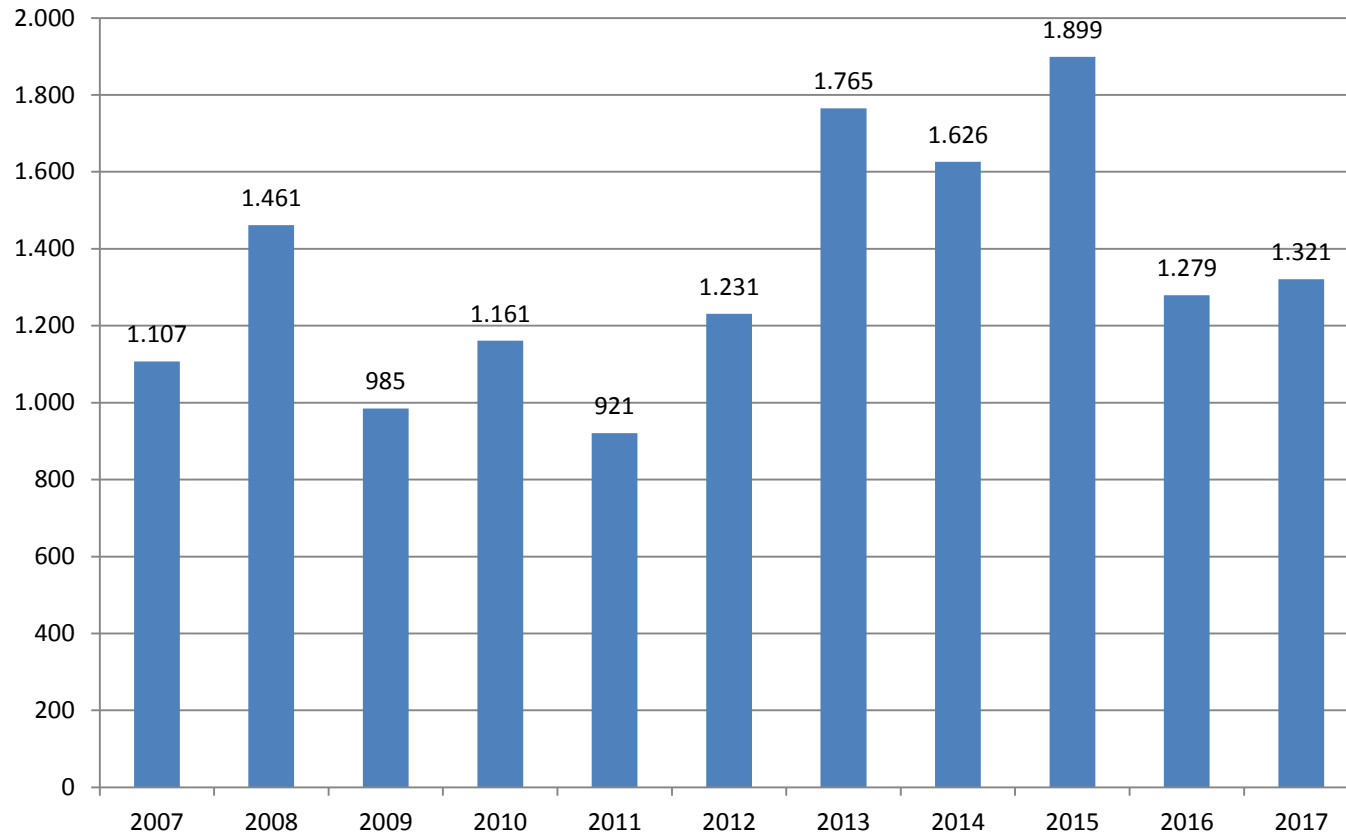

Entwicklung der Schwarzwildstrecke

Quelle: www.wildtierportal.bayern.de, StMELF