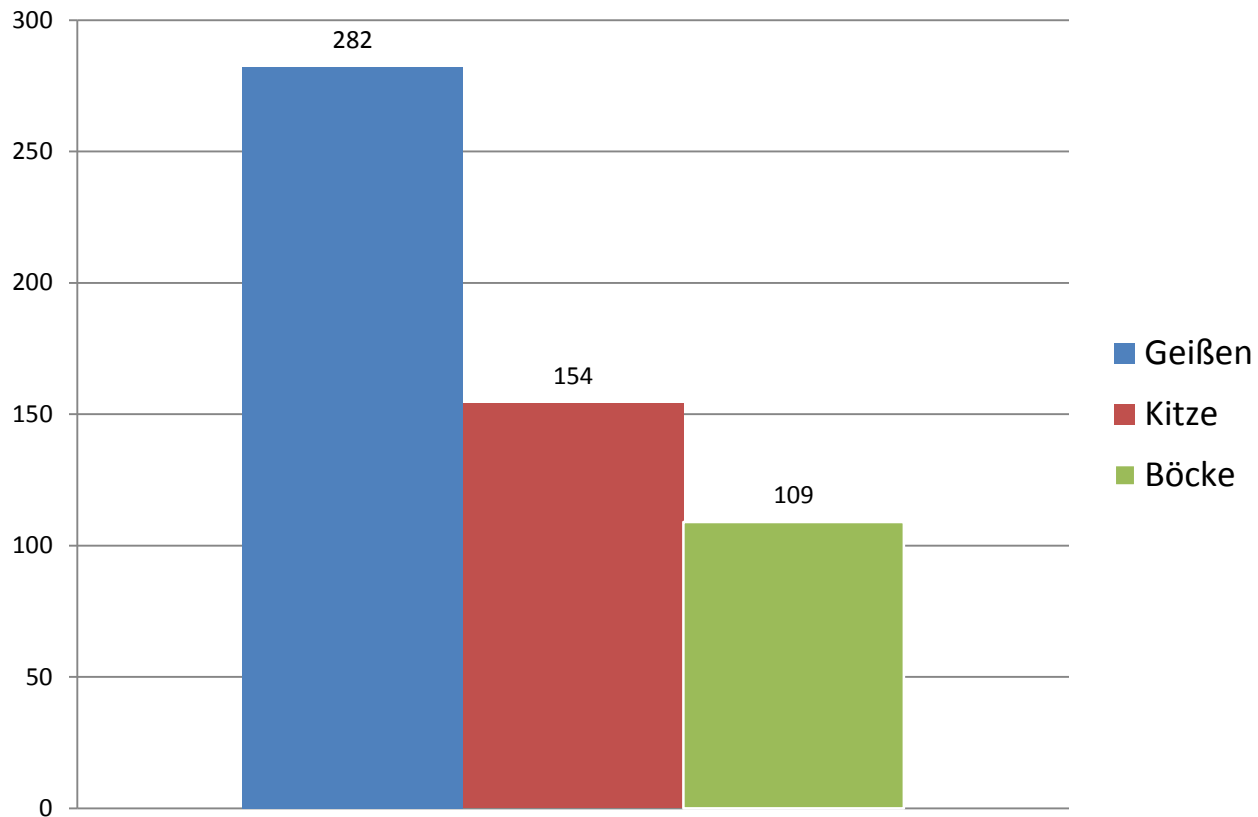

Fallwild (Rehwild) nach Geschlecht