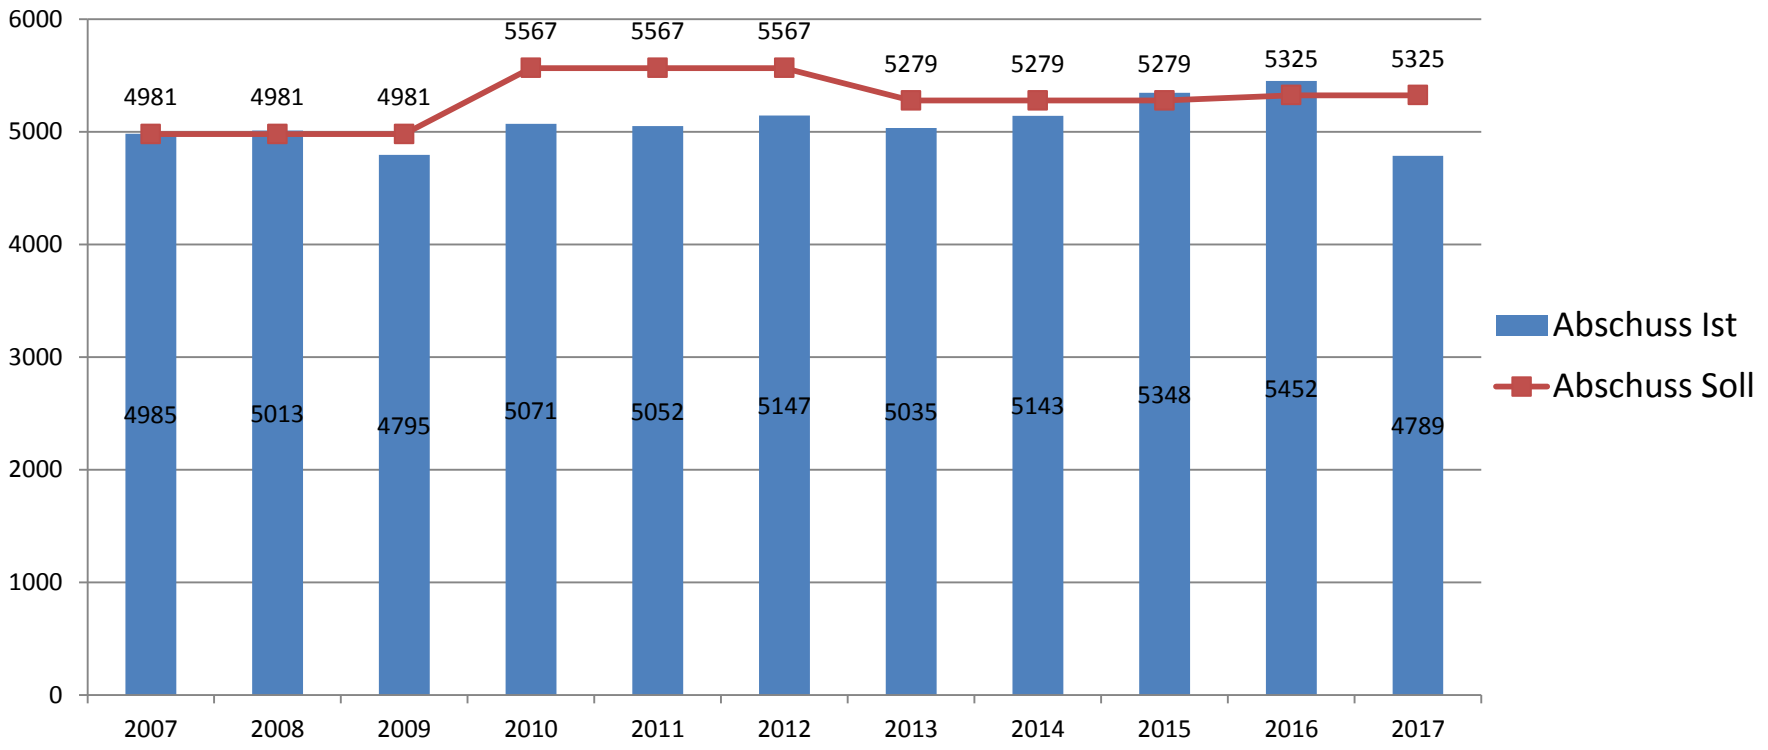

Rehwildstrecke und Abschusssoll