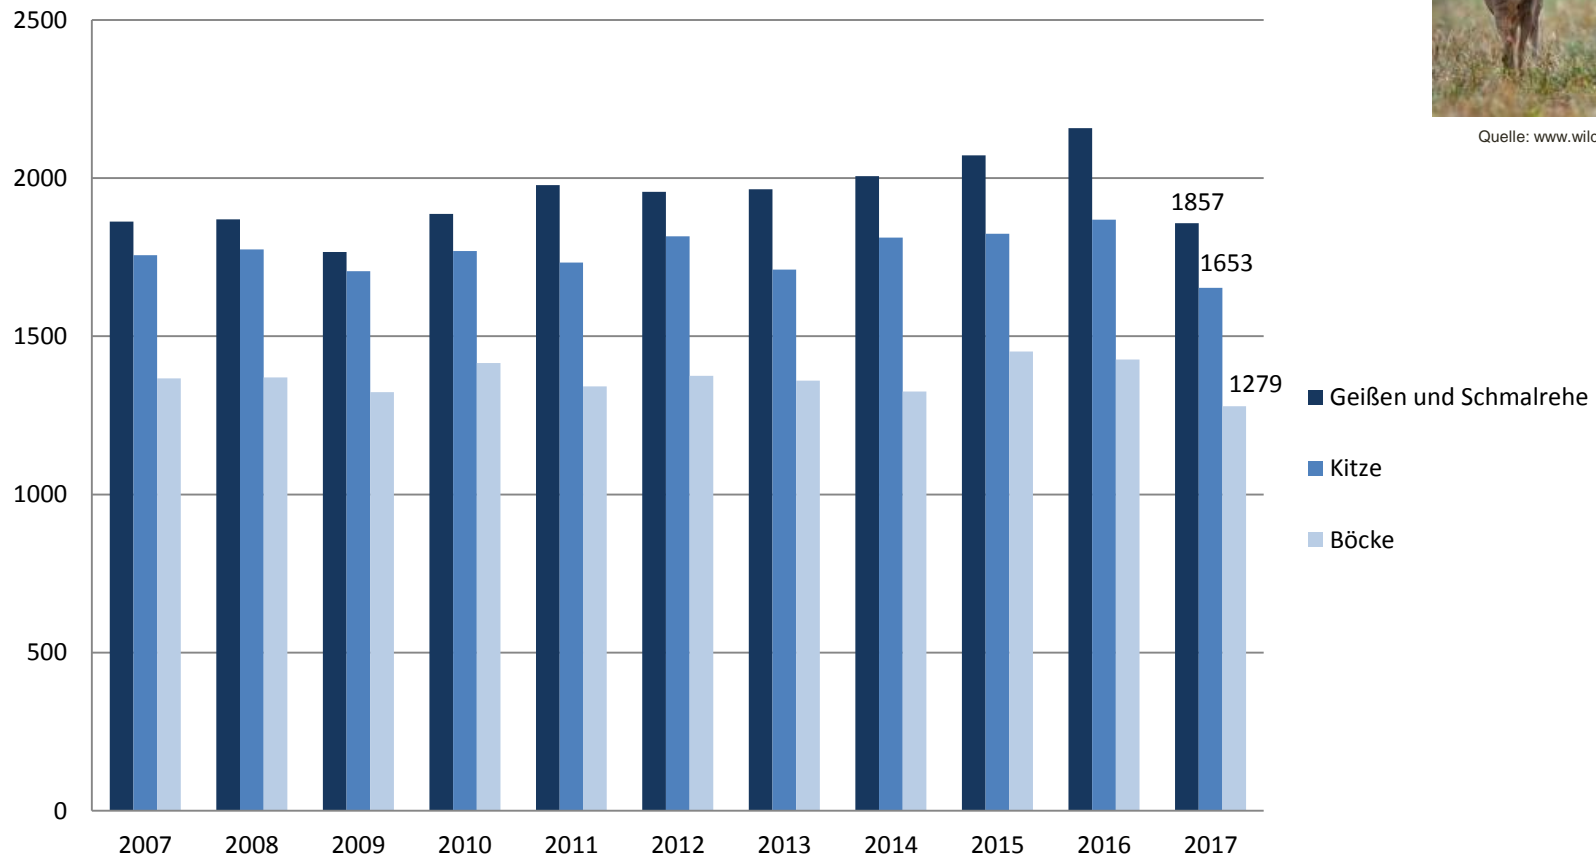

Entwicklung der Rehwildstrecke

Quelle: www.wildtierportal.bayern.de, StMELF