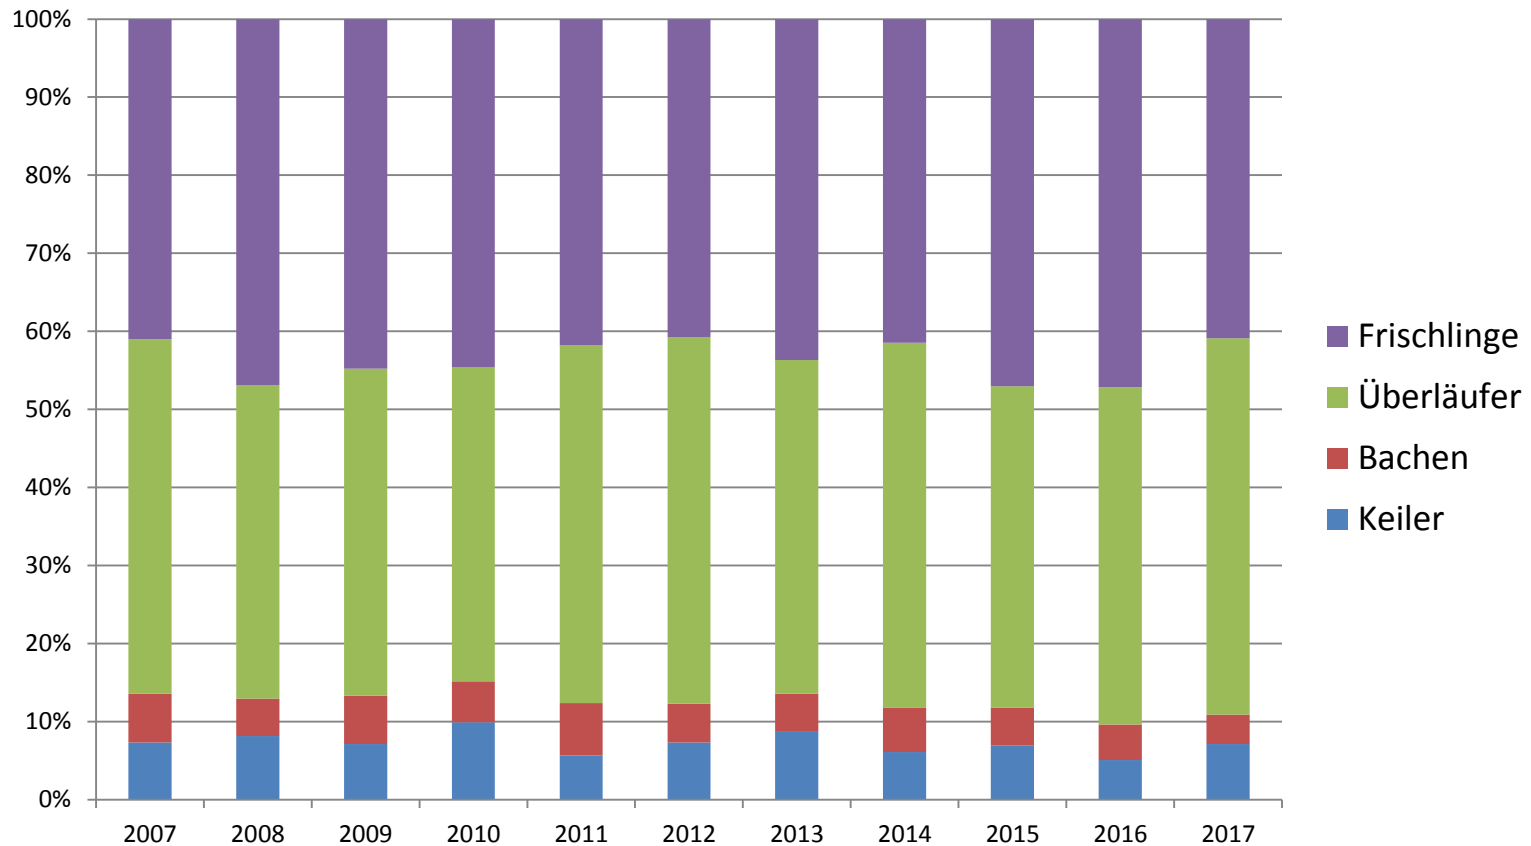

## Fallwild (Rehwild) nach Geschlecht

## Entwicklung der Schwarzwildstrecke

Quelle: [www.wildtierportal.bayern.de](http://www.wildtierportal.bayern.de), StMELF

## Qualität der Schwarzwildstrecke