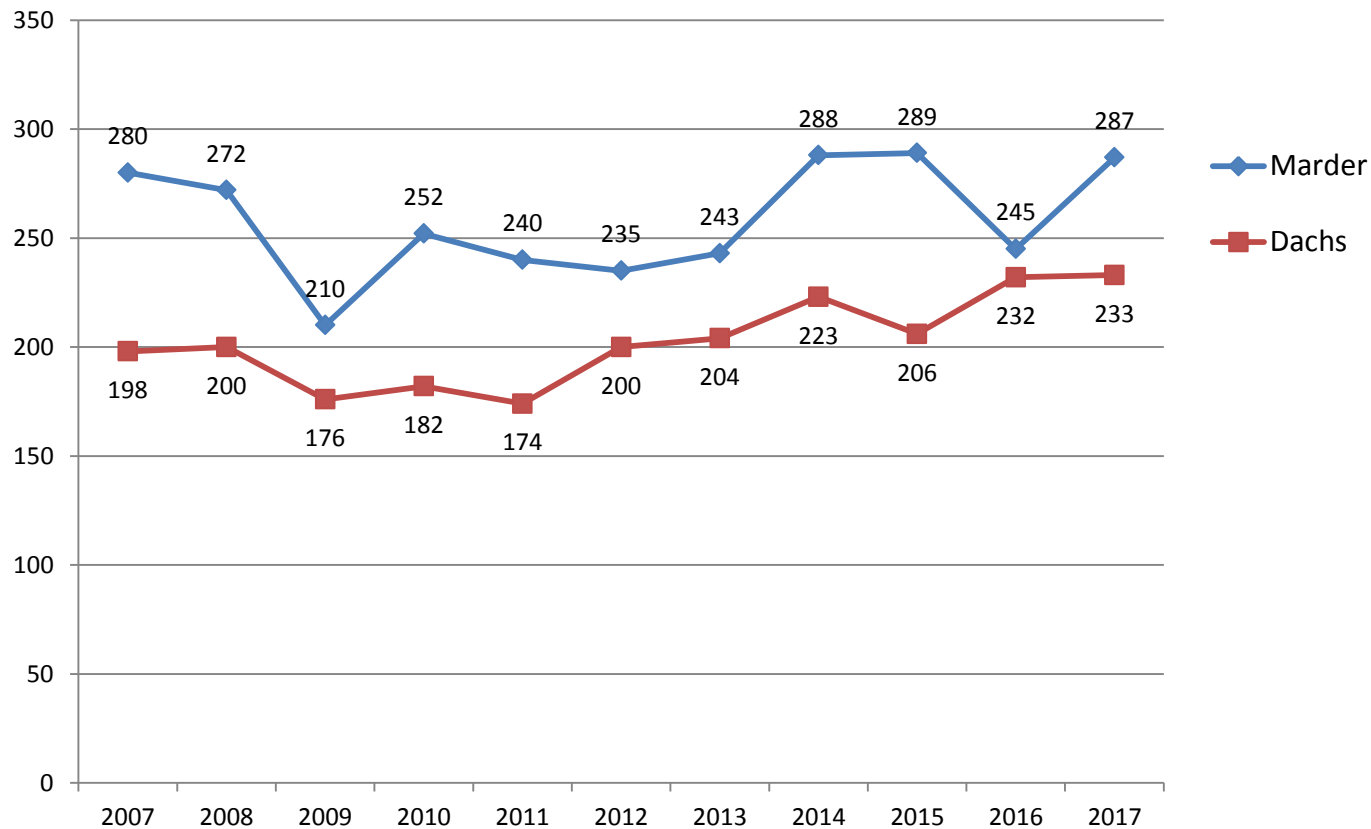

Entwicklung Marder und Dachs