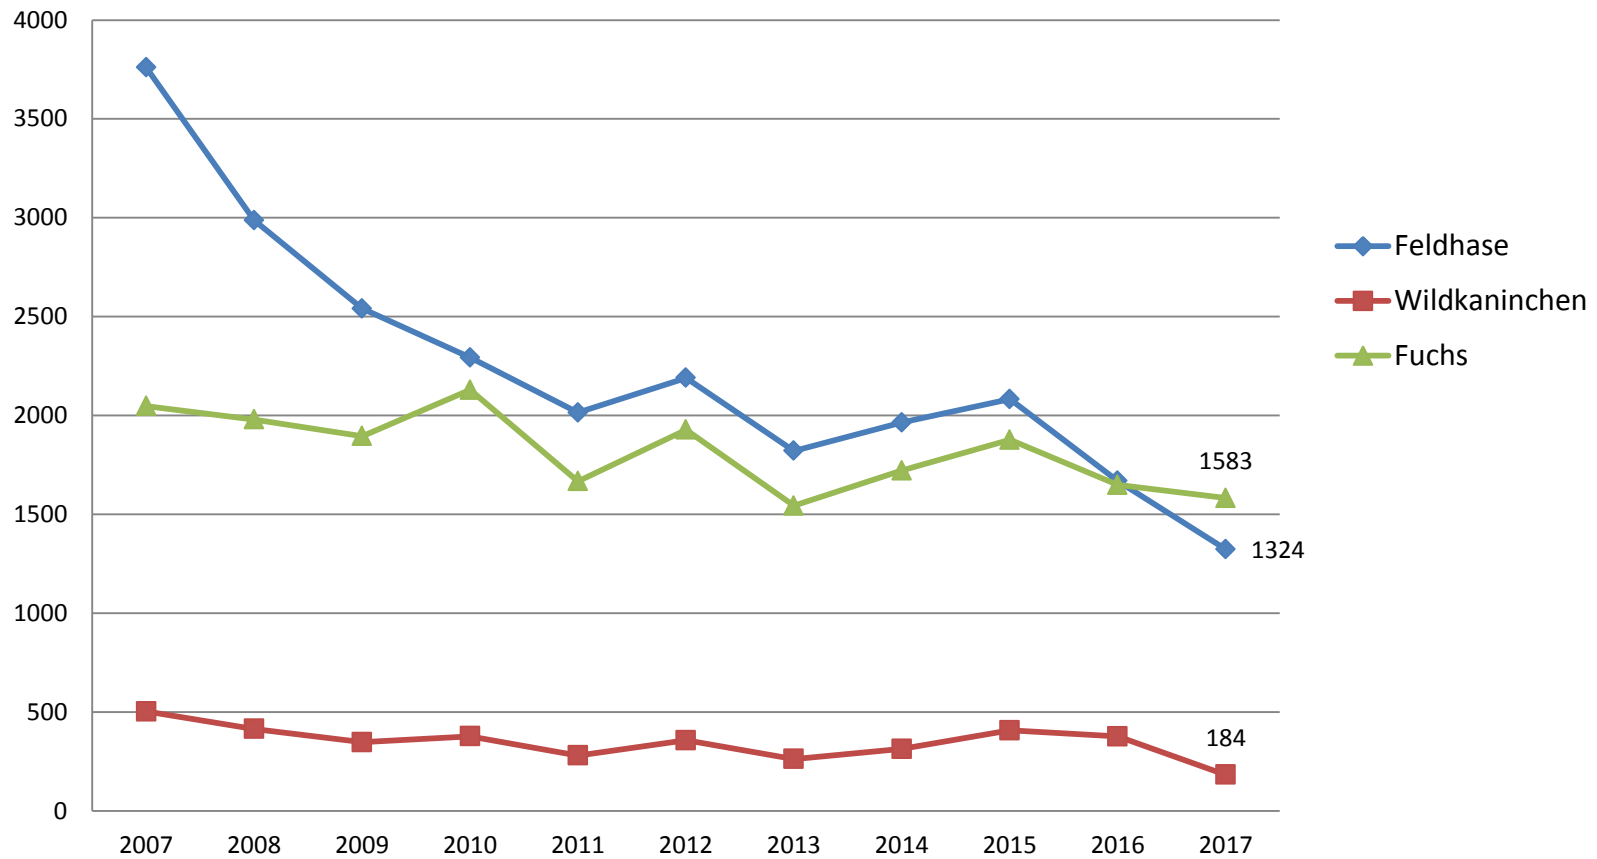

Entwicklung Hase und Fuchs