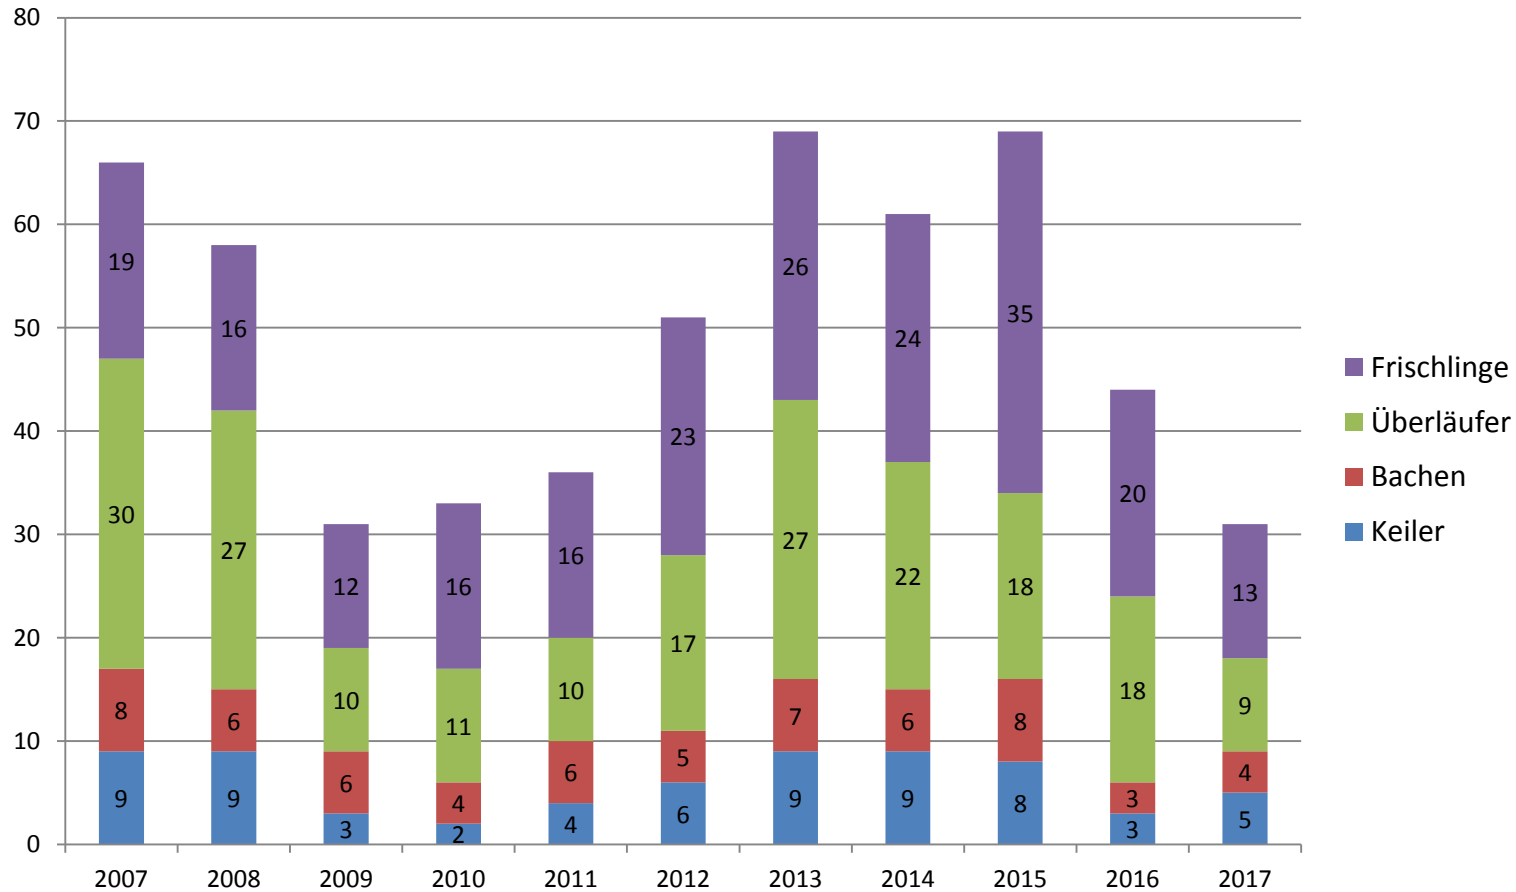

Fallwild (Schwarzwild) 2007 - 2017